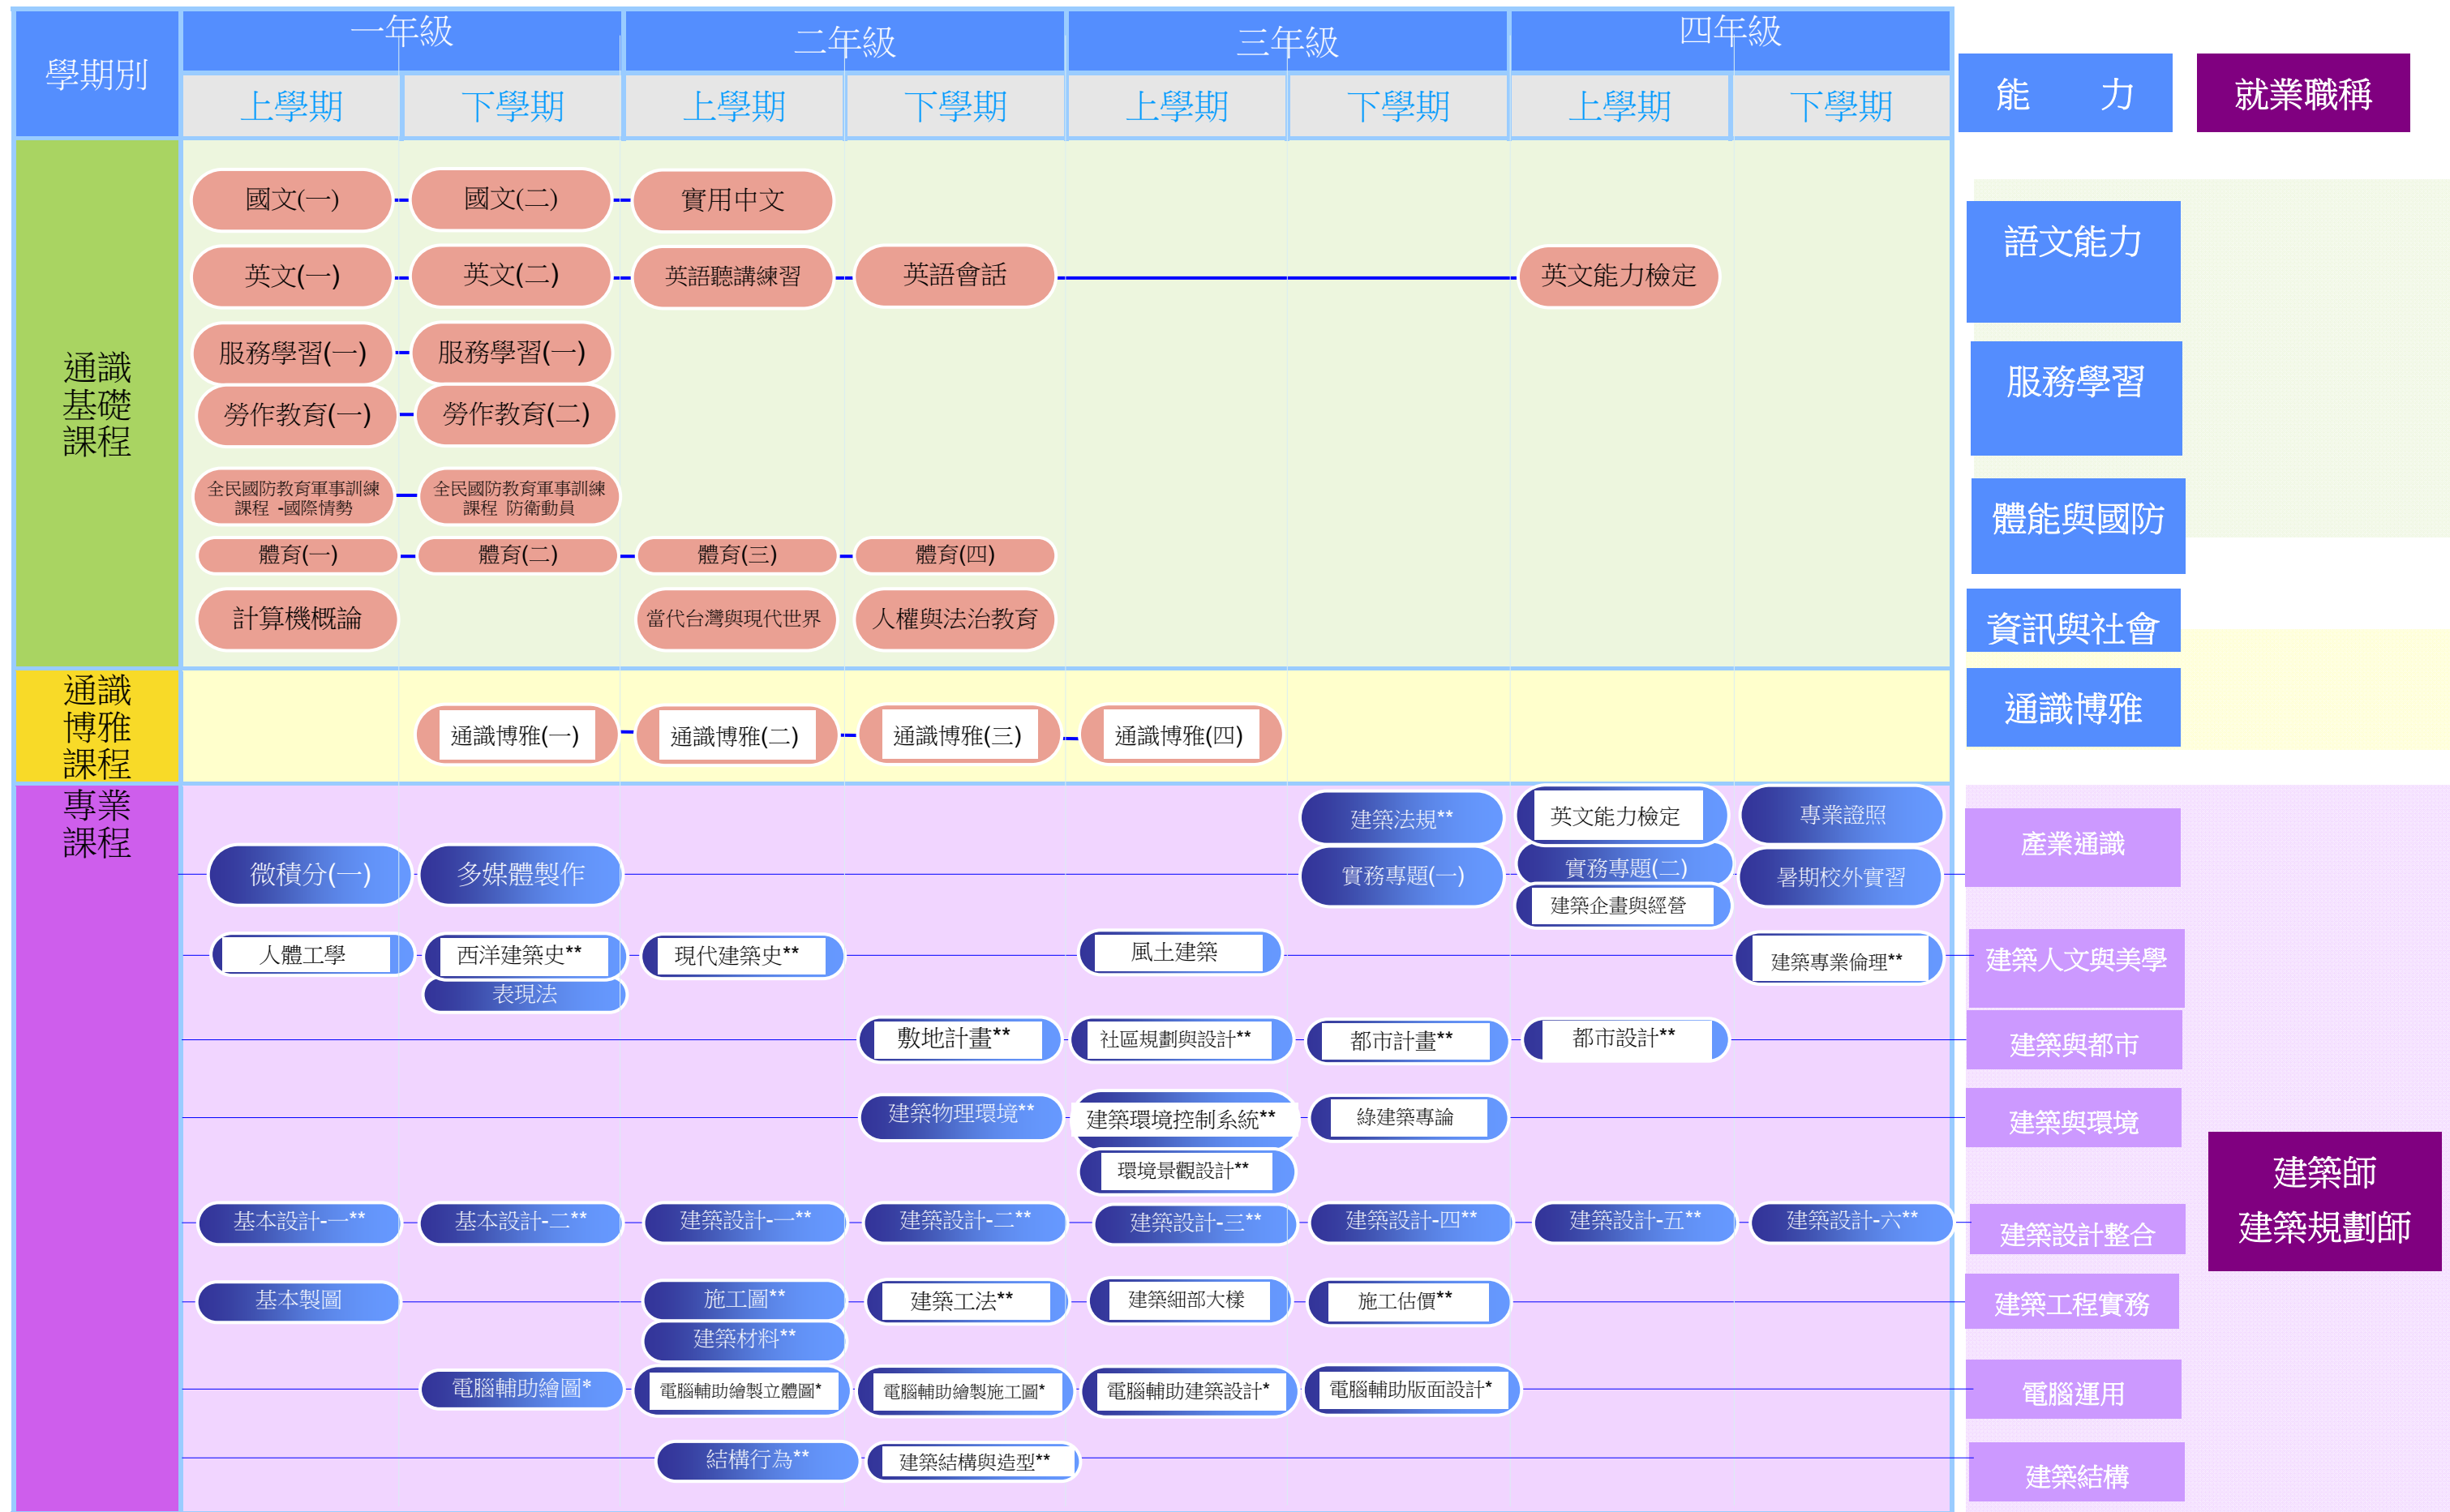

正修科技大學建築與室內設計系 **建築設計組** 課程地圖 20180506

通識必修課程
通識選修課程
專業必修課程
專業選修課程

正修科技大學建築與室內設計系 **建築設計組** 課程地圖 20180506

專業課程

# 電腦繪圖師

註：工學院通識博雅選修課程 12 學分，其中人文及社會科學領域各選修 4 學分，而生命及自然科學領域各選修 2 學分。各領域選修課程如左圖所示，課程開授情形以各學期通識教育中心實際開授課程為準。  
並於每學期開授通識博雅講座課程：第一學期開授『傳統與現代的對話』第二學期開授『科技與人文的對話』